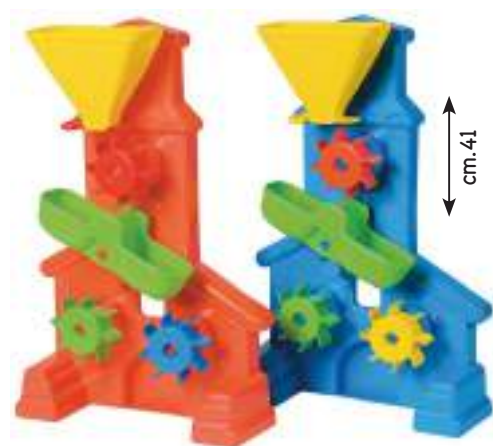

1510370 • € 57,00

completo per sabbia
set per 8 bambini (24 pezzi totale)
Contiene: 8 palette, 8 secchielli,
8 setacci

1510014 • € 8,30

gioco ad acqua cm.41 h (in plastica)

1510011 • € 2,75

annaffiatore Litri 1 (in plastica)
colori assortiti