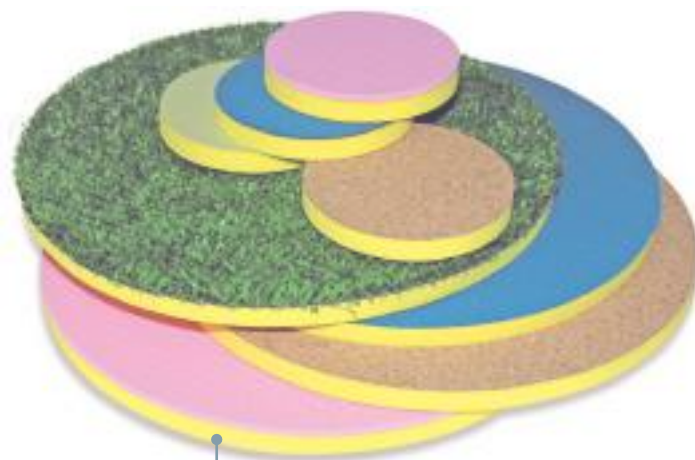

Giochi sensoriali

Costruzioni

Veicoli

Imparare giocando

Giochi di esplorazione sensoriale

Questo gioco favorisce l'esperienza, l'approccio e la discriminazione di diversi materiali, ognuno dei quali dà origine a particolari sensazioni tattili (ruvidità, morbidezza, calore...). Utilizzabile sia con gli arti superiori che con quelli inferiori, oppure per organizzare percorsi motori complessi.

Spessore da cm.1 a cm.1,7

1508721 • € 61,00

dischi tattili (materiali sensoriali assortiti)
6 dischi ø cm.21 + 6 dischi ø cm.8

Il set contiene 6 dischi grandi da posizionare sul pavimento, e 6 dischi più piccoli, da tavolo, per inventare giochi tattili con le mani. Ognuno dei 6 dischi è fabbricato con un materiale diverso dagli altri, così da stimolare la curiosità tattile dei bambini.

Il grande percorso sensoriale favorisce l'approccio e la discriminazione di 8 materiali ognuno dei quali dà origine a particolari sensazioni tattili. Composto da 16 grandi piastrelle tattili con fondo in gomma antitrauma, spessore mm.9. Per approfondire il confronto tra le varie superfici tattili è possibile utilizzare i dischetti di riconoscimento inclusi nel set: il bambino dovrà toccare con le mani la superficie riportata sul dischetto e riconoscere la stessa superficie sulle piastrelle, utilizzando i piedini.