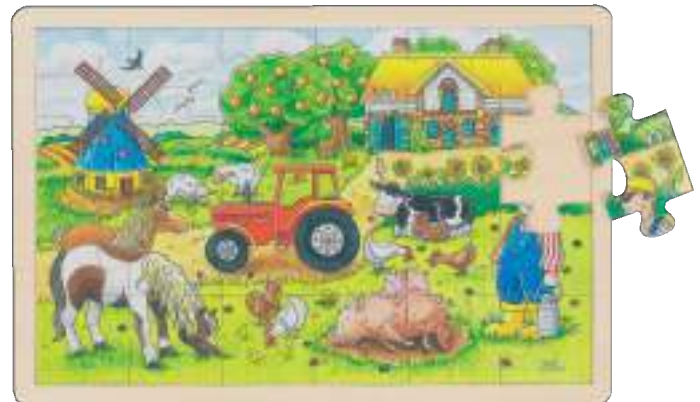

● **1556904 • € 23,80**
memory 5 animali assortiti (in legno)

+3
ANNI

32
PEZZI

1556869 • € 21,40
memory "Animali del bosco" (in legno)

+3
ANNI

32
PEZZI

Puzzle giganti

1557892 • € 16,60
puzzle "Africa" (in legno e cartone)

+3
ANNI

48
PEZZI

1557808 • € 11,30
puzzle "visita allo zoo" (in legno e cartone)

+3
ANNI

24
PEZZI

1557891 • € 11,30
puzzle "fattoria" (in legno e cartone)

+3
ANNI

24
PEZZI