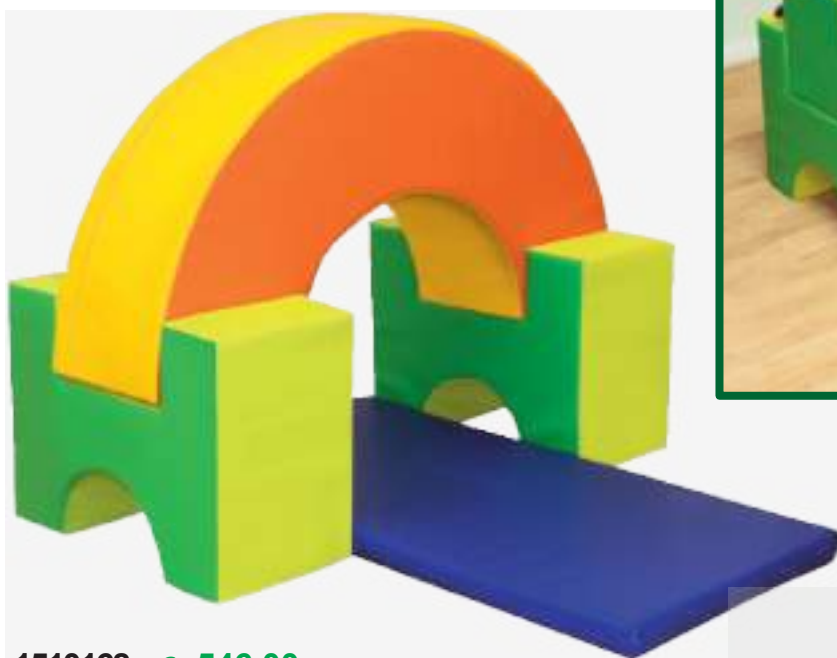

1510168 • € 546,00

composizione TOM
(2 pezzi 1505269, 1 pezzo 1505267, 1
pezzo 1505259)