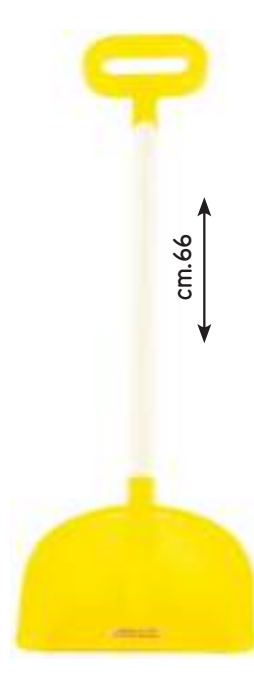

1572300 • € 4,55

pala cm.66 (in plastica)
colori assortiti nell'imballo