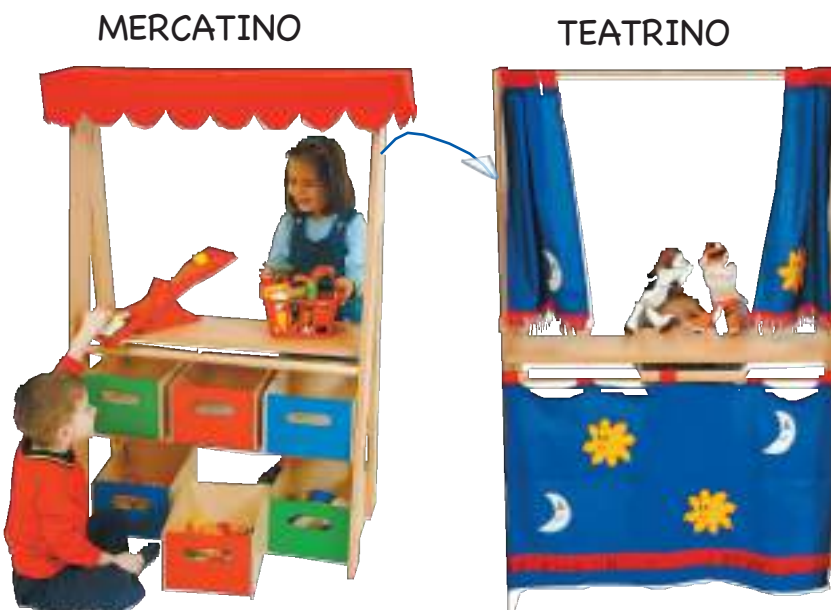

Mercatino

Ideali per riprodurre la situazione del mercato e dunque per prendere confidenza con i nomi dei prodotti, il concetto di compravendita e interazione, il valore del denaro...

15RA201 • € 156,00

banco del mercato in legno
(accessori esclusi)

CM.78x60x104 **+3**
ANNI

1506814 • € 150,00

bancarella del mercato in legno
(accessori esclusi)

CM.95x52x135 **+3**
ANNI

Mercatino/Teatrino

include tettoia rossa
per mercatino, tenda
e sipario per trasformarlo
in teatrino!

1510402 • € 329,00

mobile mercatino-teatrino (in legno)

CM.82x51x113,5 **+3**
ANNI