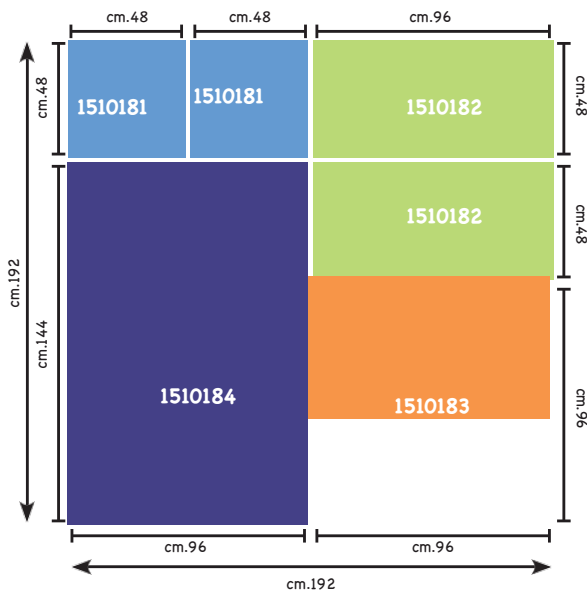

Materasso mosaico

Igienici e facilmente lavabili, sono provvisti di fondo antiscivolo e strisce in velcro per il fissaggio.

1510181 • € 42,50 tappeto azzurro cm.48x48x6 h
1510182 • € 69,00 tappeto verde cm.48x96x6 h
1510183 • € 111,00 tappeto arancione cm.96x96x6
1510184 • € 156,00 tappeto blu cm.96x144x6 h