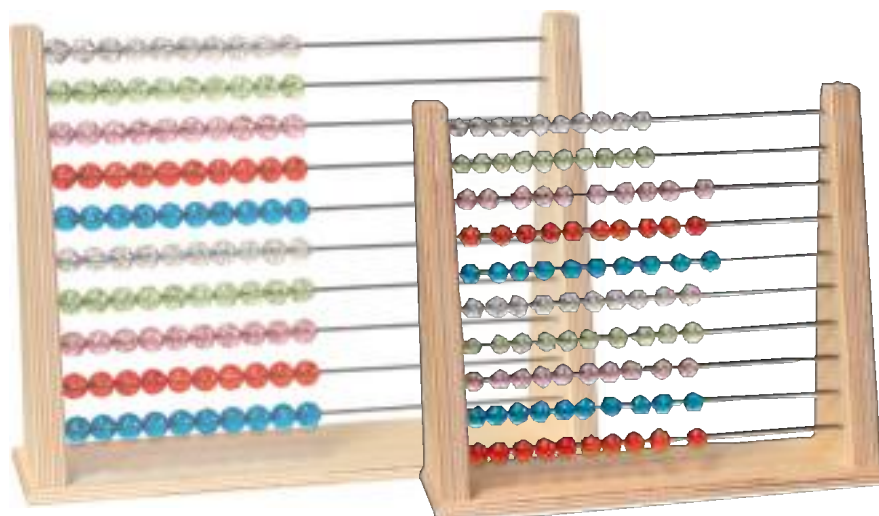

+2
ANNI

Pallottoliere
GIGANTE

15BB083 • € 183,00

pallottoliere gigante
(da montare)

+2
ANNI

1506938 • € 20,20

pallottoliere (in legno)

+2
ANNI