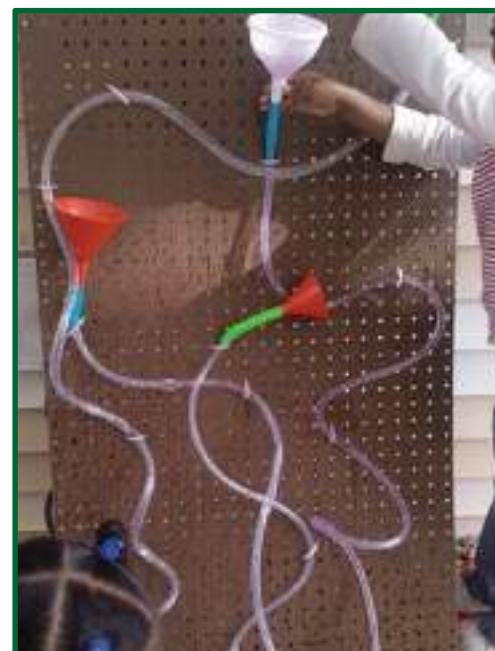

Tubetti per esperimenti

Tubetti trasparenti resistenti e molto flessibili, perfetti per far capire nel modo migliore i concetti di capacità, misurazione dei liquidi ecc...

1508199 • € 4,70
tubetto in vinile morbido

+6
ANNI
Ø MM.6,5x10 MT.

1508201
• € 75,50
tubetto in vinile morbido

+6
ANNI
Ø MM.8,5x100 MT.