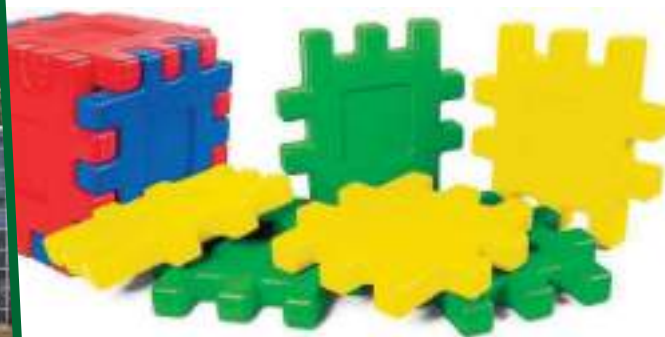

Costruzioni morbide in EVA

1512432

• € 40,30

blocchi morbidi assortiti

(in EVA)

+ 1
ANNI

30
PEZZI

CM.16x8
PEZZO GRANDE

1509768 • € 89,50

MAXI blocchi morbidi assortiti
(in EVA)

CM.28x28
PEZZO GRANDE

+ 1
ANNI

48
PEZZI

Forme per costruzioni in morbida EVA. Il modo più incredibile e divertente per creare, inventare, costruire, giocare "in grande", in totale sicurezza! Il set include pezzi assortiti in varie forme e nei 4 colori primari.

Gioco a incastro

1508943 • € 104,00

gioco a incastro colori assortiti
(in plastica)

CM.36,5x36,5

+ 1
ANNI

12
PEZZI

Grandi elementi quadrati permettono di costruire cubi o altre costruzioni più complesse.