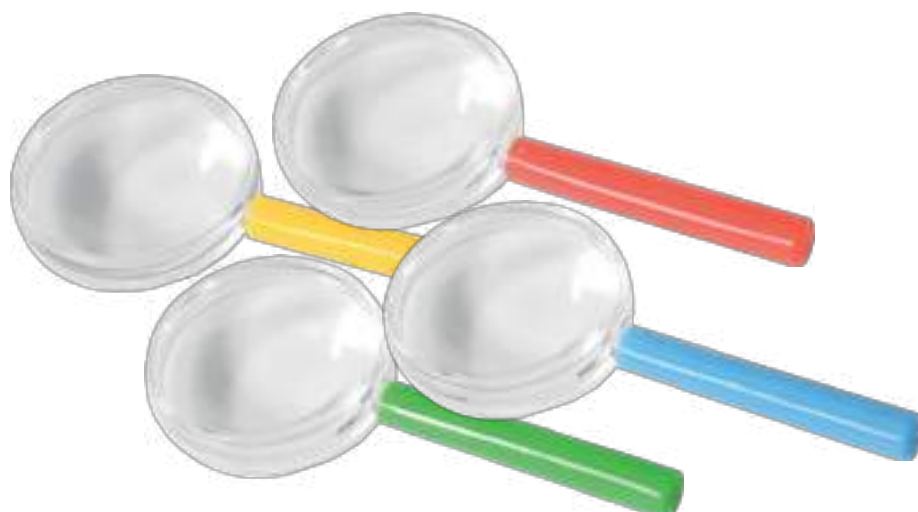

1512887 • € 6,20

set 8 lenti di ingrandimento con
capacità di ingrandimento 5x
cm.9,8x4,2 ø - colori assortiti

15BJE0170 • € 19,90

binocolo cm.12,5x10x5

Realizzato in plastica colorata, molto semplice da usare. Non necessita di messa a fuoco. Leggero e resistente, è perfetto per i giovani esploratori. Completo di tracolla con dispositivo di sicurezza a strappo.