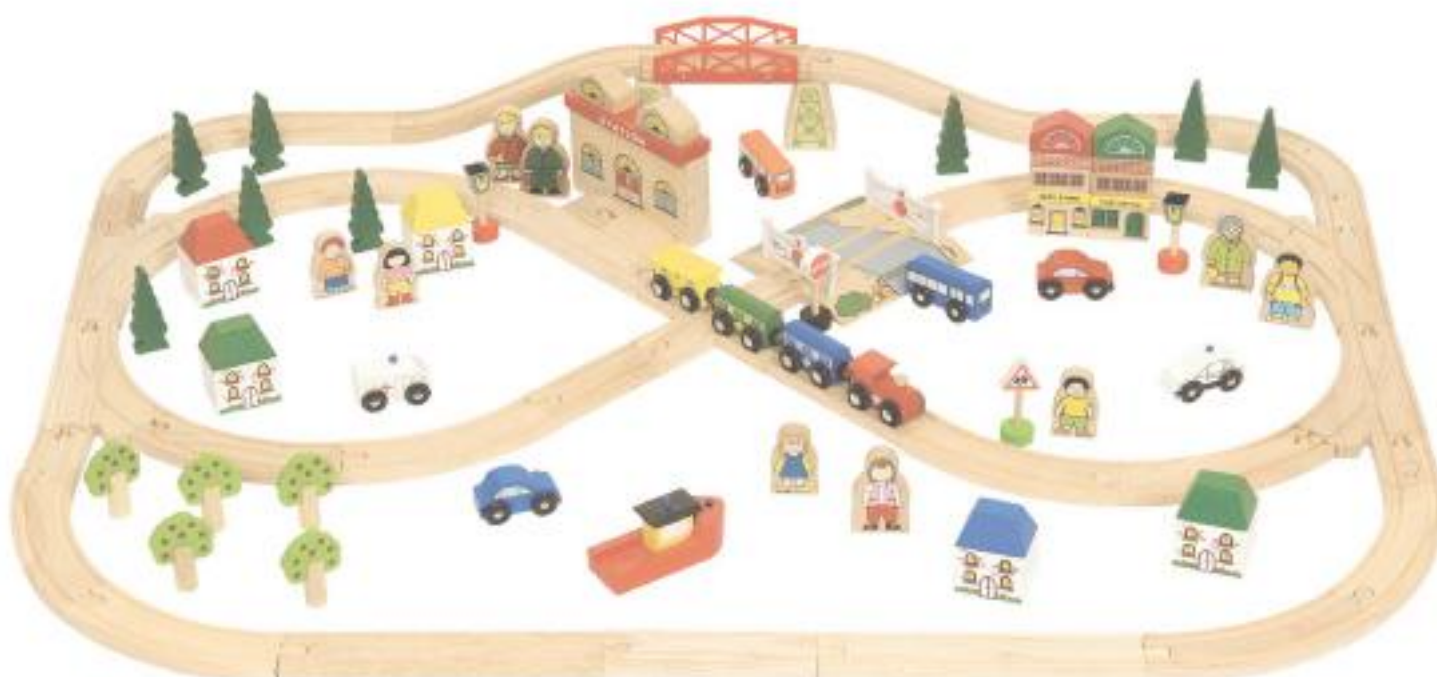

CM.31x54x23

+3
ANNI

9
PEZZI

Pista dei treni "la mia città"

Case in legno, automobili, gente di campagna oltre a un passaggio a livello e una barca intratterranno i bambini con infiniti scenari di gioco. Ulteriori accessori sono disponibili per espandere questo set.

15BJT015 • € 111,00

kit treno, città e campagna (in legno)

CM.102x76

+3
ANNI

101
PEZZI

Tavolo da gioco con trenino e binari!

15BJT040 • € 224,00

tavolo da gioco trenino e binari (in legno)

CM.73x102x32
TAVOLO

+3
ANNI

59
PEZZI

Tavolo con gambe!

Il piano di gioco rialzato permette a più bambini di essere coinvolti nella sessione di gioco, rendendo facilmente accessibile ogni punto. Il set include binari in legno, un treno con vagoni dai colori vivaci, rete stradale con ponte, laghetto, barche ed eliporto con elicottero, per un totale di 59 pezzi. Il tavolo viene fornito smontato, con le istruzioni per il montaggio. Sono disponibili anche altri accessori per espandere questo set.