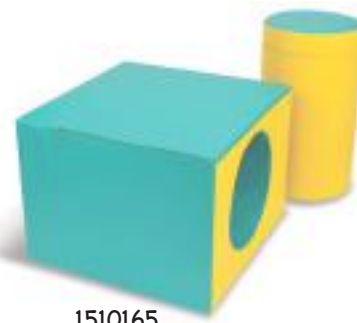

1510164

1510164

• € 238,00
onda cm.100x60x45 h

1510165

1510165 • € 290,00

tunnel cm.60x60x45 h
con cilindro ø cm.35

ESEMPI

A - 1510164 + 1510162