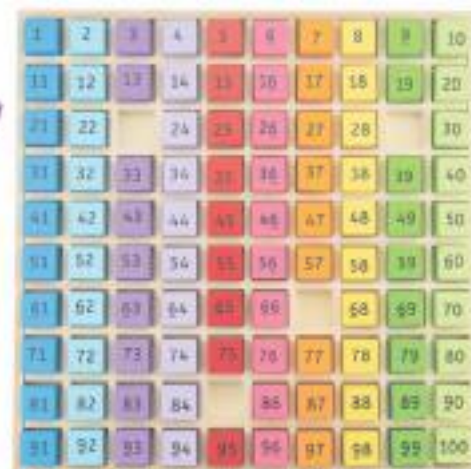

1558626 • € 81,00

grande gioco dei regoli (in legno)

+3
ANNI

100
PEZZI

$$6 + 3 + 1 = 10$$

Giochi matematici

Questi giochi educativi aiutano i più piccoli a imparare le tabelline e i numeri con facilità, oltre a incoraggiare lo sviluppo motorio e le capacità di selezione.

I cubetti dai colori vivaci hanno le tabelline stampate su un lato e la risposta sull'altro!

15BJ210 • € 20,90

cubetti delle tabelline (in legno)

+3 ANNI 144 PEZZI

15BJ144 • € 39,00

cubetti dei numeri da 1 a 100 (in legno)

+3 ANNI 100 PEZZI

15BJ210

15BJ144

Pizza delle frazioni

Sei fette di pizza in legno con una grande varietà di condimenti tra cui scegliere. Il bambino seleziona i condimenti e prepara la pizza, poi la taglia a fette con la rotella, e serve sul tagliere. Sul tagliere sono stampate le frazioni, per aiutare a sviluppare le abilità matematiche in modo originale e molto divertente per il bambino. Questo gioco inoltre incoraggia sessioni di gioco di ruolo interattive.