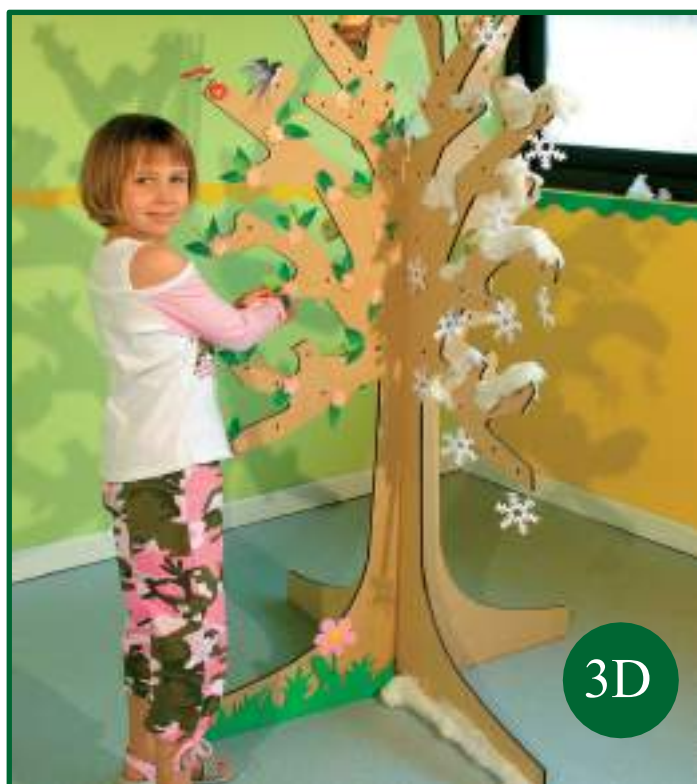

cm.10x10 circa

1505917 • € 36,40

albero delle stagioni
(in cartone pesante)
ingombro massimo: cm.250x250
(L'albero è costituito da 10 tavole
in cartone da assemblare)

cm.250x250
IN CARTONE

Le Stagioni della Quercia

La Quercia è disponibile in due versioni: una bidimensionale, da attaccare alla parete, e una tridimensionale, composta da due strutture a incastro, da posizionare sul pavimento. Entrambe le versioni sono in legno antisceggiia e dotate di forellini per facilitare il posizionamento di oggetti decorativi. Nelle confezioni sono inclusi quattro fogli, sui quali sono illustrati vari soggetti tipici di ogni stagione: i frutti, le rondini, i fiocchi di neve, le foglie ingiallite.